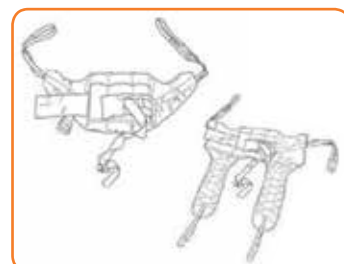

## Technische Angaben:

<b>Sichere Traglast:</b>	155 kg
<b>Gesamtlänge min./max.:</b>	93,5/100 cm
<b>Gesamthöhe min./max.:</b>	113/160 cm
<b>Gewicht:</b>	40,2 kg

Fuß-Anschubfeld

regulierbares Kniepolster

Zubehör: Trageriemen